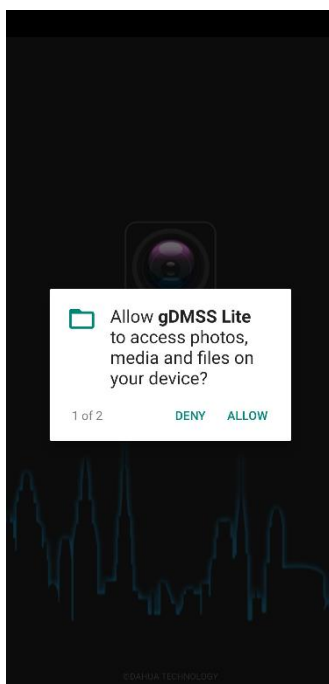

Instructiuni Acces Supraveghere Video

Nota Procedura valida doar pentru accesul de pe Smartphone de tipul Android sau iOS

Nota Din motive de Securitate si Confidentialitate, datele de access sunt acordate doar in format QR Code

1. Se descarca aplicatia **gDMSS Lite** din magazinul [Google Play](#) , **iDMSS Lite** din [Apple Store](#)
2. Se instaleaza aplicatia
3. Se deschide aplicatia si se apasa "NEXT"

4. Se autorizeaza aplicatia sa acceseze **dispozitivul** si **locatia** prin Allow / Accepta