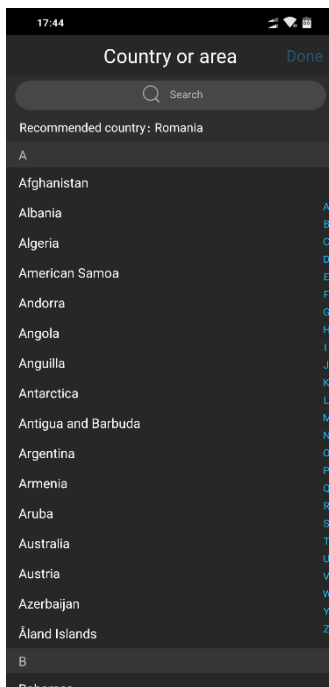

5. La pasul urmator se selecteaza Romana

6. Se selecteaza pictograma din dreptul "CAMERA"

7. Se apasa Cancel / Anulare la urmatorul mesaj