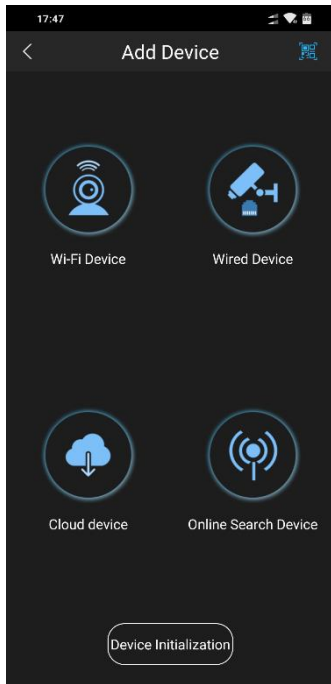

11. Se solicita datele de access de la Directorului KidoEra