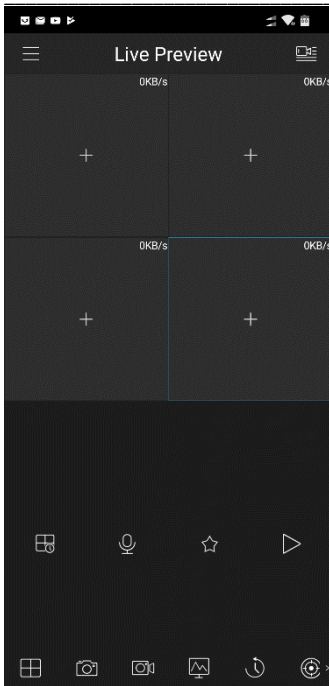

5. La pasul urmator se selecteaza Romana

6. Se selecteaza pictograma din dreptul "CAMERA"

7. Se apasa Cancel / Anulare la urmatorul mesaj

8. Se apasa pe "+" In orice casuta

9. Se apasa Add Device / Adauga Dispozitiv si click pe OK