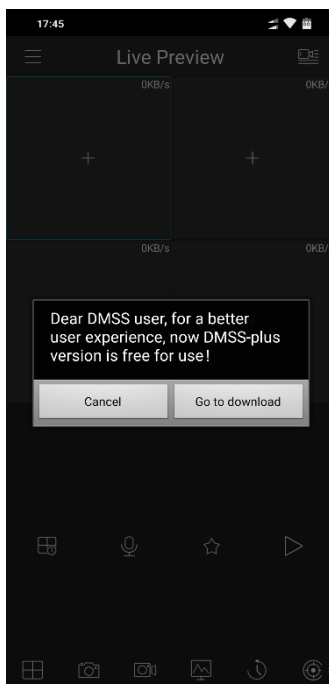

1. Se descarca aplicatia **gDMSS Lite** din magazinul [Google Play](#) , **iDMSS Lite** din [Apple Store](#)
2. Se instaleaza aplicatia
3. Se deschide aplicatia si se apasa "NEXT"

4. Se autorizeaza aplicatia sa acceseze **dispozitivul** si **locatia** prin Allow / Accepta

5. La pasul urmator se selecteaza Romana

6. Se selecteaza pictograma din dreptul "CAMERA"

7. Se apasa Cancel / Anulare la urmatorul mesaj

8. Se apasa pe "+" In orice casuta

9. Se apasa Add Device / Adauga Dispozitiv si click pe OK