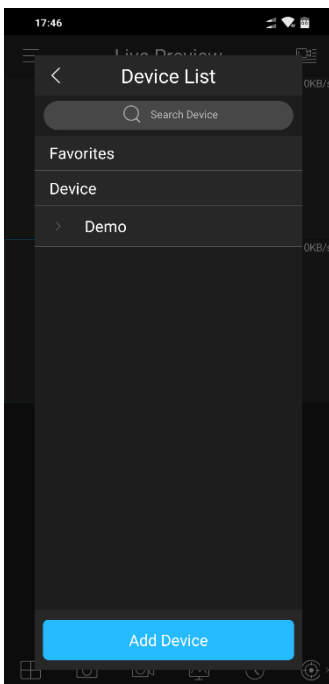

5. La pasul urmator se selecteaza Romana

6. Se selecteaza pictograma din dreptul "CAMERA"

7. Se apasa Cancel / Anulare la urmatorul mesaj

8. Se apasa pe "+" In orice casuta

9. Se apasa Add Device / Adauga Dispozitiv si click pe OK