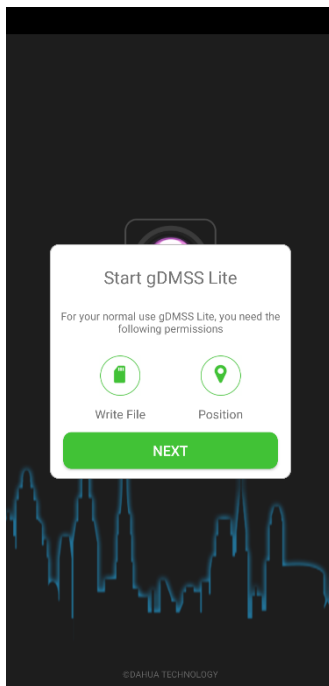

Instructiuni Acces Supraveghere Video

Nota Procedura valida doar pentru accesul de pe Smartphone de tipul Android sau iOS

Nota Din motive de Securitate si Confidentialitate, datele de access sunt acordate doar in format QR Code

1. Se descarca aplicatia **gDMSS Lite** din magazinul [Google Play](#) , **iDMSS Lite** din [Apple Store](#)
2. Se instaleaza aplicatia
3. Se deschide aplicatia si se apasa "NEXT"

4. Se autorizeaza aplicatia sa acceseze **dispozitivul** si **locatia** prin Allow / Accepta